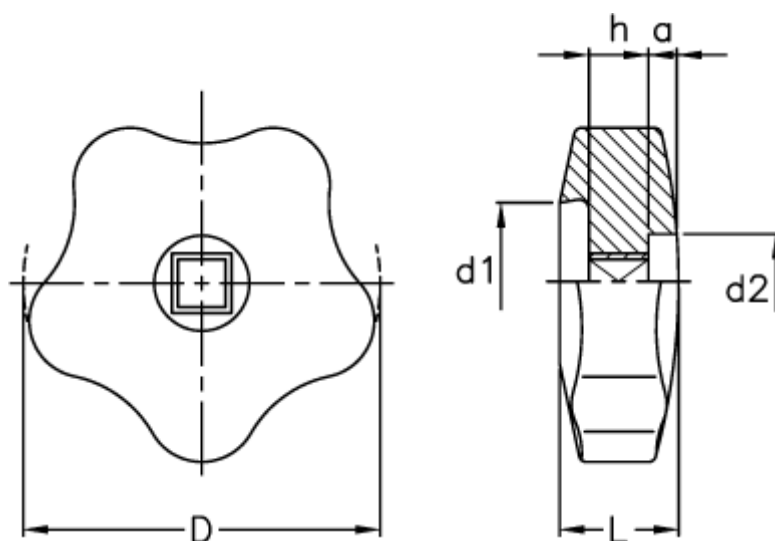

Varenummer: 2302069401  
Beskrivelse: E+G Stjernegreb  
VCR.192/85-7x7

## Mål

a = 8  
d = 85  
d1 = 45  
d2 = 18  
h = 14  
L = 25  
S H9 = 7x7